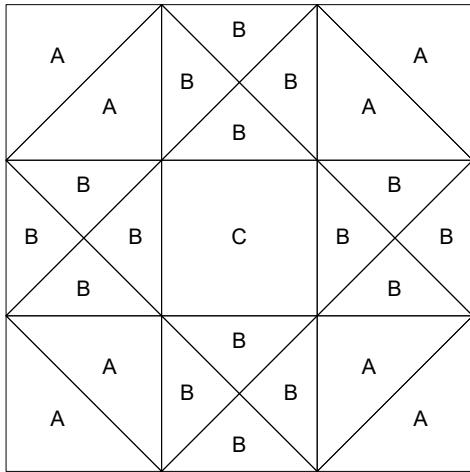

Swamp Angel

Key Block (27/100 actual size)

Cutting Diagrams