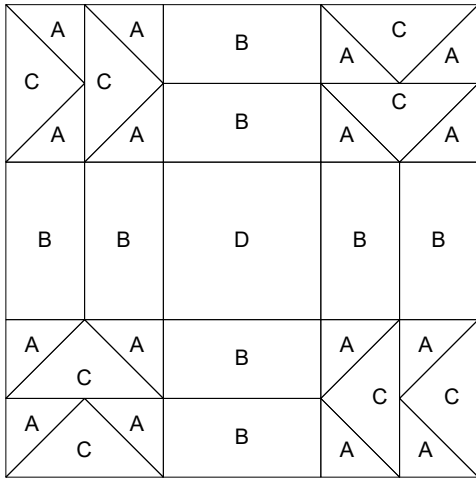

# Apple Pie

# Apple Pie

Key Block (41/100 actual size)

## Cutting Diagrams

# Apple Pie

Key Block (28/50 actual size)