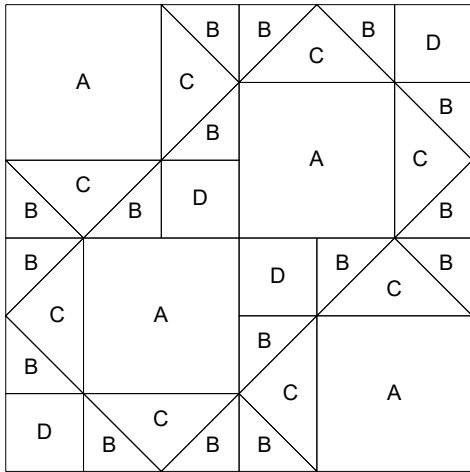

# Ohio Star divide 4

Key Block (27/100 actual size)

## Cutting Diagrams