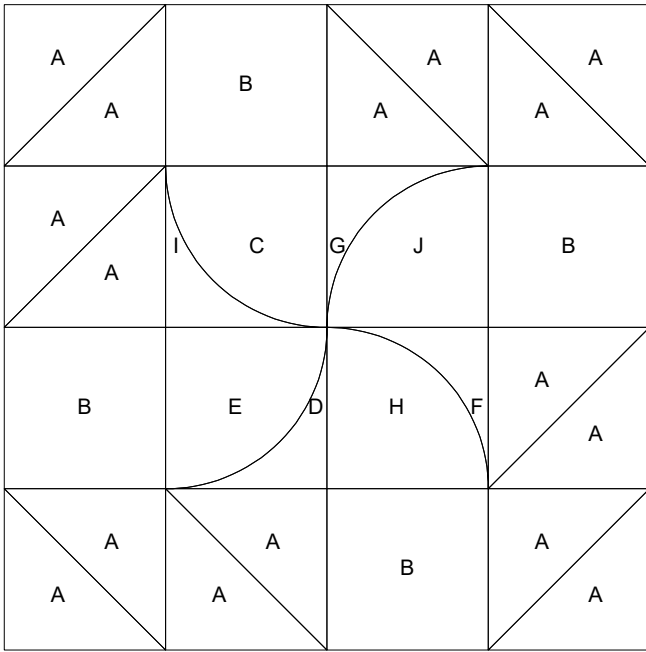

**EQ Doodle August 2023**  
**Electric Fan**

© Chris Franses and Barbara Chainey, 2023

<https://chrisandbarbaraquilts.wordpress.com/>

# Electric Fan

Key Block (21/50 actual size)

# Electric Fan

Key Block (14/50 actual size)